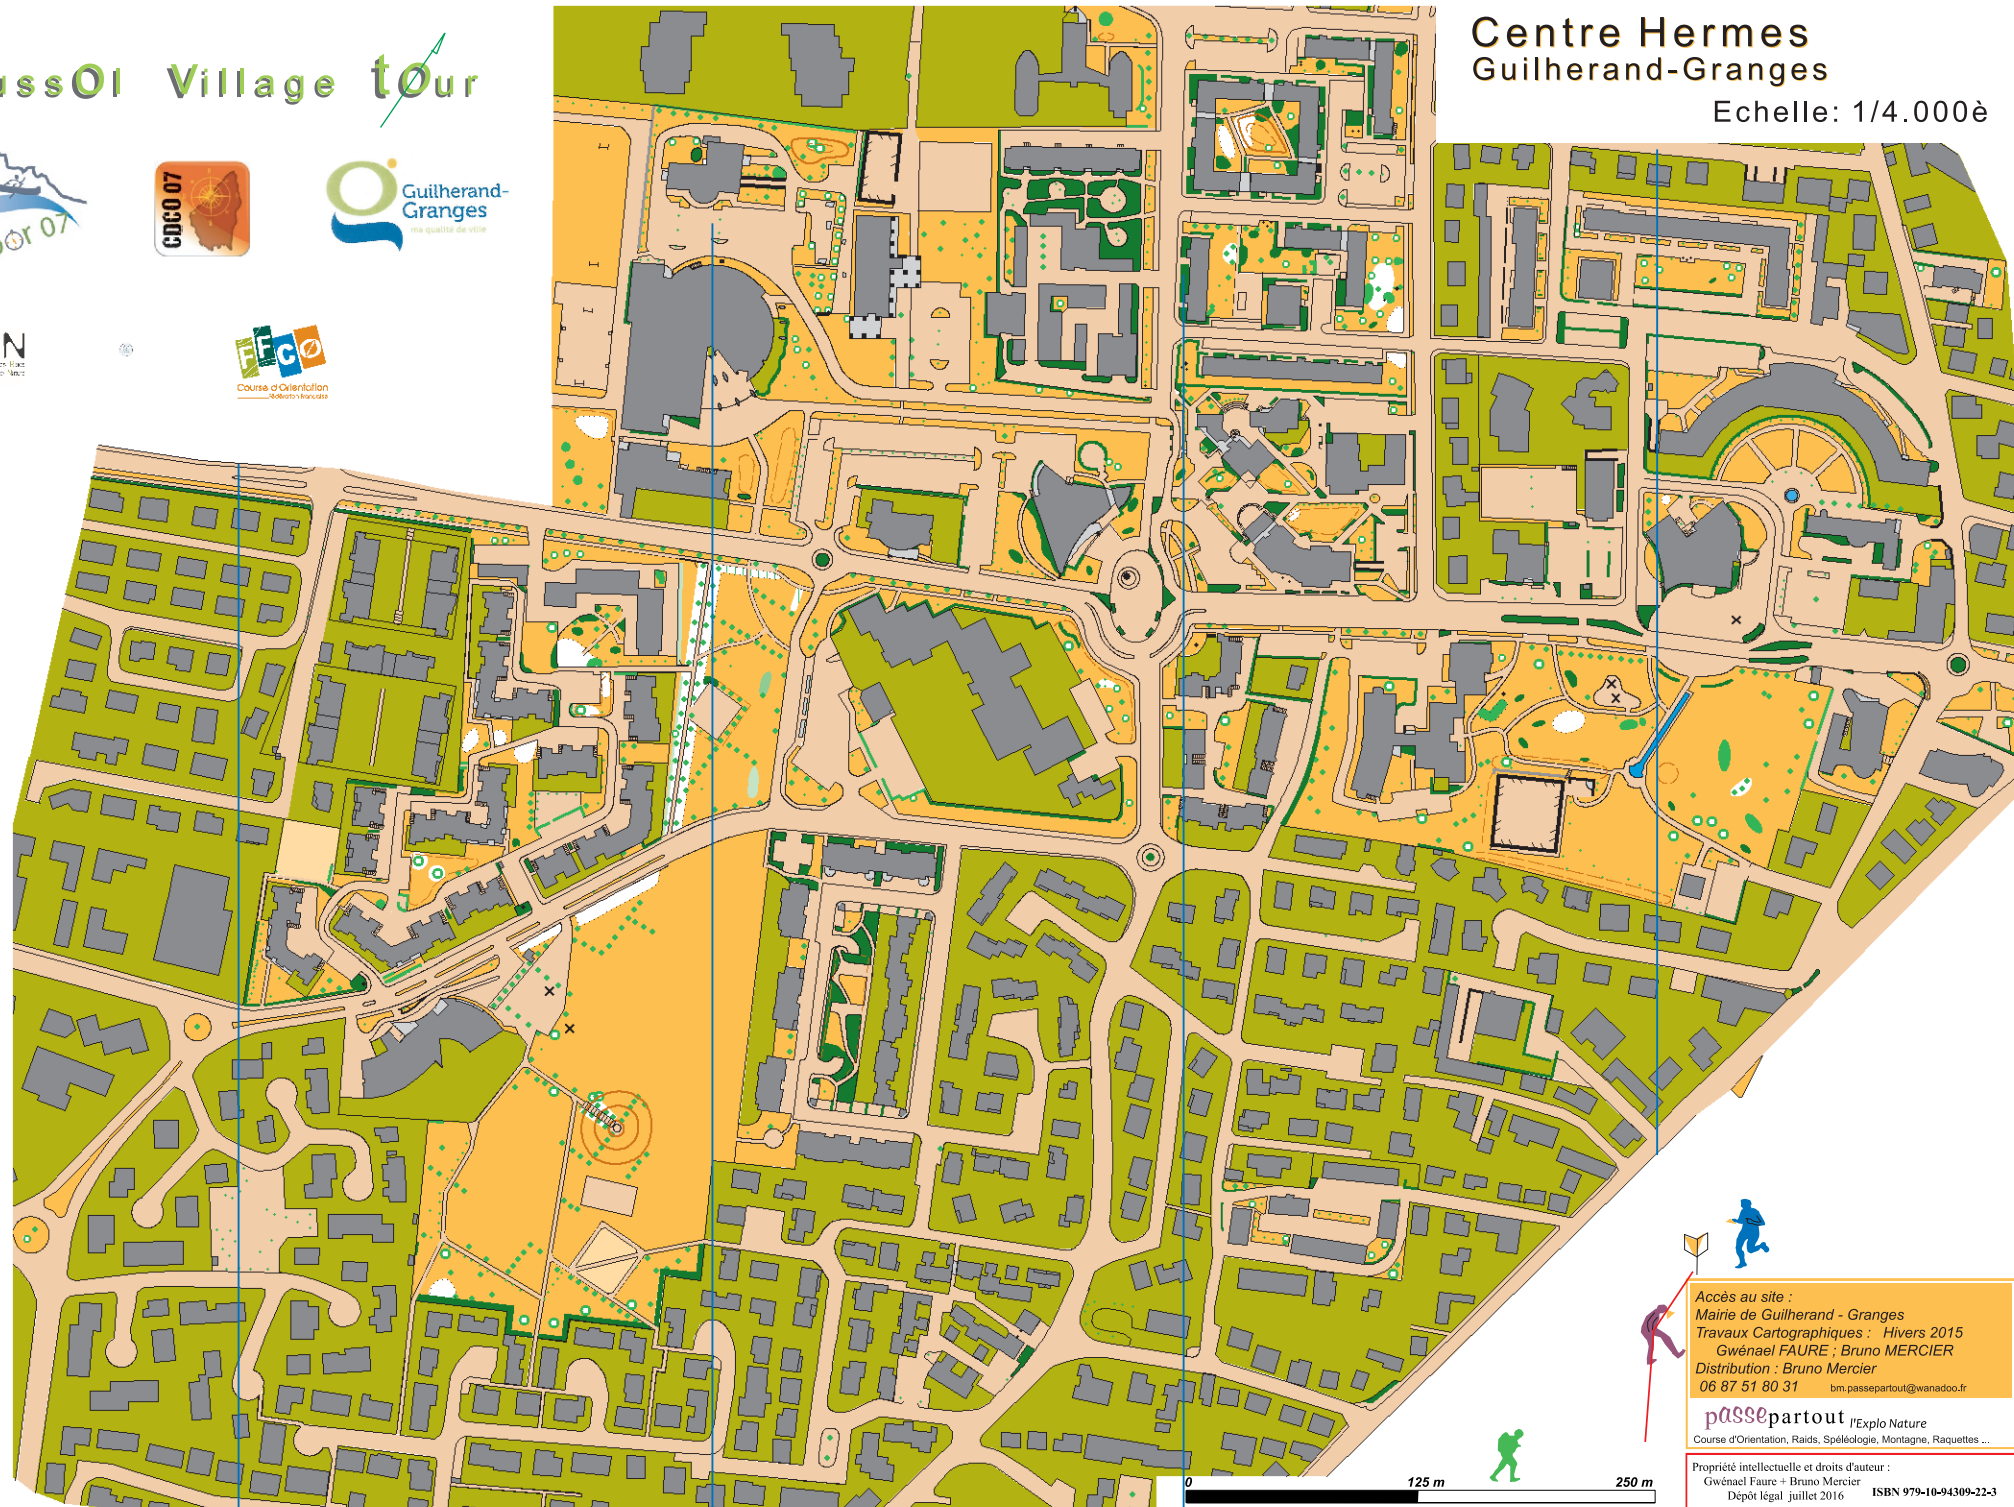

CrussOI Village tour

Centre Hermes Guilherand-Granges

Echelle: 1/4.000è

Accès au site :
Mairie de Guilherand - Granges
Travaux Cartographiques : Hivers 2015
Gwénael FAURE ; Bruno MERCIER
Distribution : Bruno Mercier
06 87 51 80 31 bm.passepartout@wanadoo.fr

passepartout l'Explo Nature
Course d'Orientation, Raids, Spéléologie, Montagne, Raquettes ...

Propriété intellectuelle et droits d'auteur :
Gwénael Faure + Bruno Mercier
Dépôt légal juillet 2016 ISBN 979-10-94309-22-3